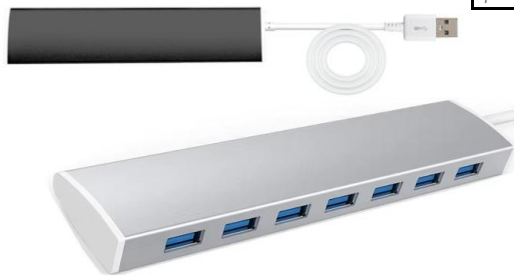

Concentrateur 7 ports # HUB11

100 250 500 1000 2500 SPECS

$27.20 $26.38 $24.55 $24.00 $23.38

- Câble de 60cm (23.62")
- 7 ports à super vitesse de 5 Gbps
- Avec lumière LED
- Avec protection par fusible
- Avec adaptateur secteur DC 5V

Augmentez votre connectivité avec ce concentrateur USB 3.0 à 7 ports avec adaptateur secteur. Vitesses de transfert ultra rapides de 5 Gbps. Équipé d'un indicateur LED et d'un adaptateur secteur.

Dimension: 120 x 35.31 x 13.21 mm (4.72" x 1.39" x 0.52")

Logo laser/1c: 100.01 x 18.80 mm (3.94" x 0.74")

Or, argent, noir