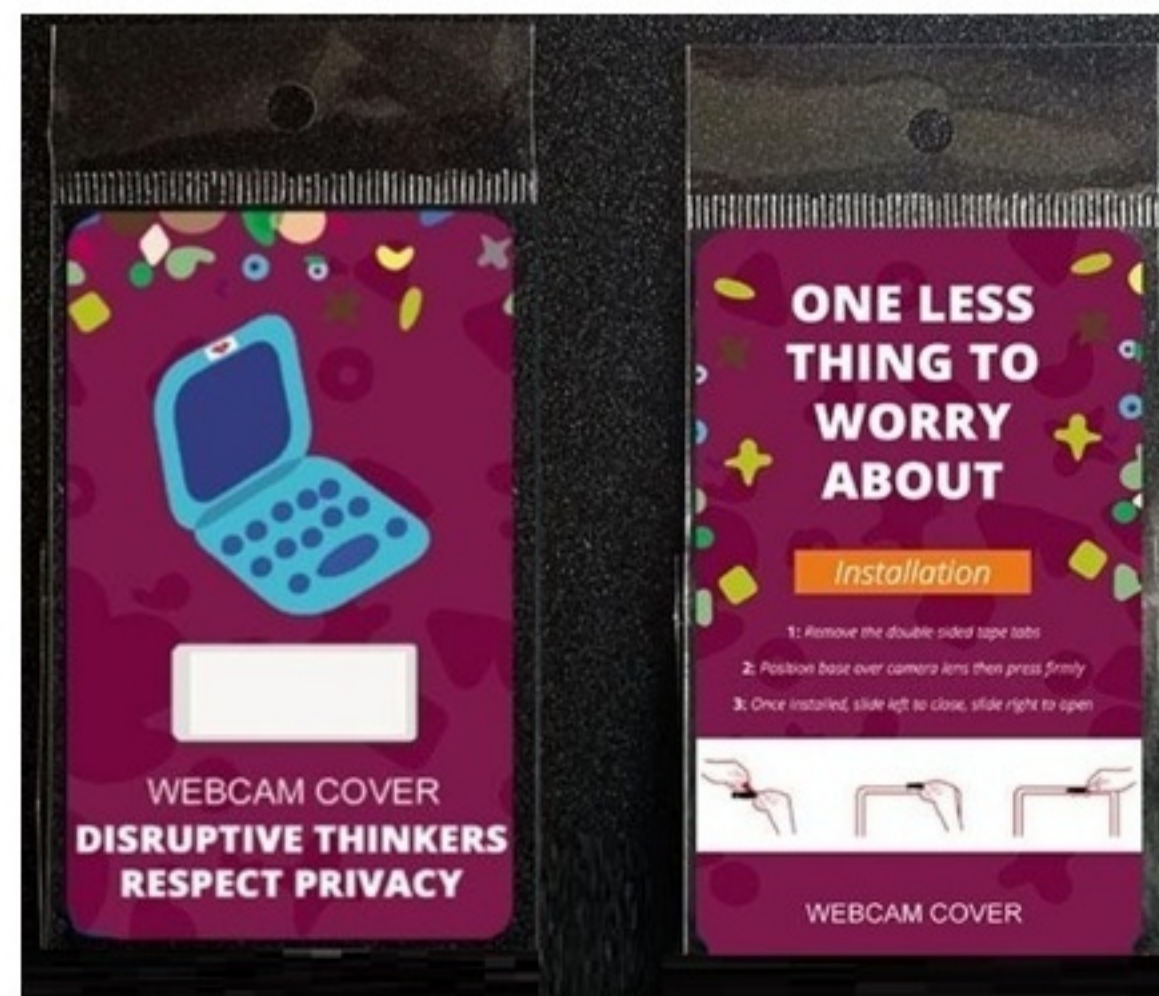

Aucun frais de montage ou production !