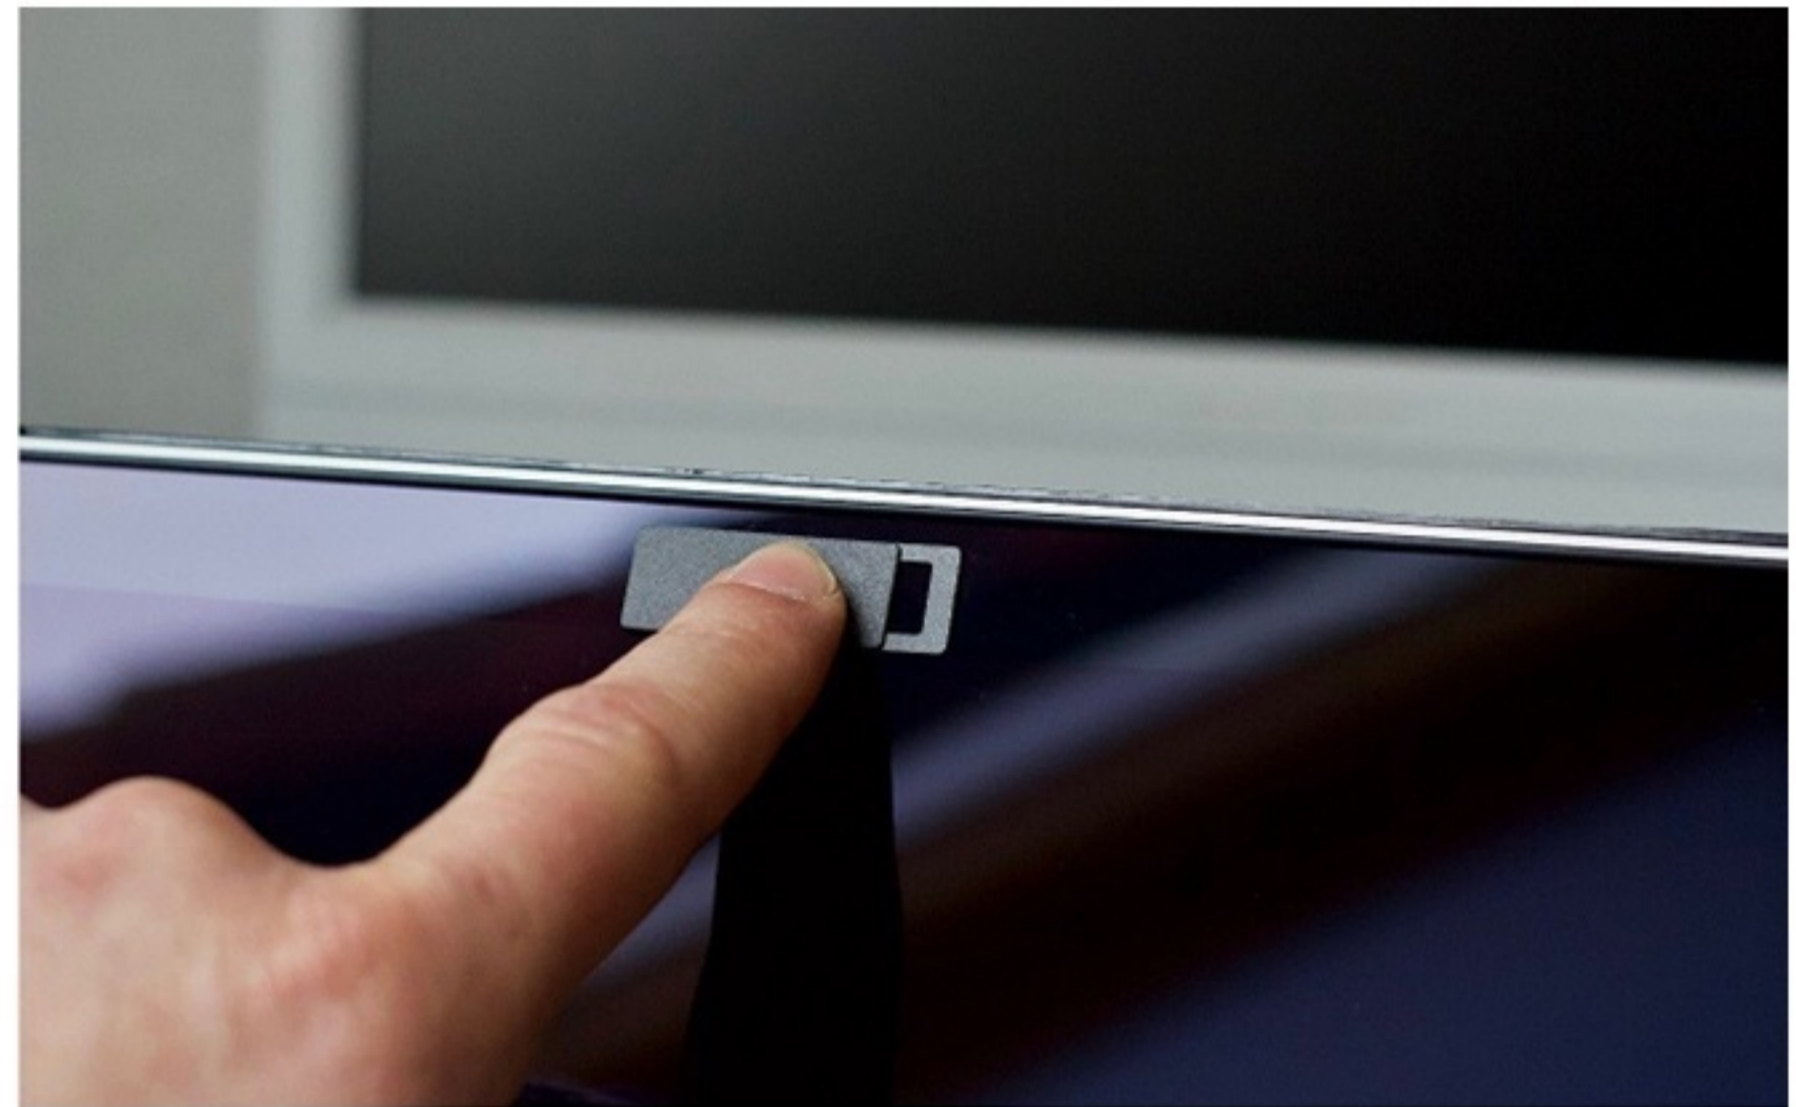

Cache Webcam

Protégez-vous contre l'enregistrement vidéo ou streaming illégale en couvrant le caméra de votre ordinateur lorsqu'elle n'est pas utilisée.

Cache Webcam # WCC3

Cache webcam super mince, élégante et facile à utiliser. Très pratique, discrète et avec une grande zone d'impression. Coupe slim qui vous permet de fermer complètement votre portable.

Caractéristiques :

- Dimensions : 32 x 12 x 0.8 (fermé) 1.26" x 0.47" x 0.031"
- Dimensions : 46.5 x 12 x 0.8 (ouvert) 1.83" x 0.47" x 0.031"
- Zone de marquage : 24 x 8 mm (0.94" x 0.31")
- Méthode de marquage: Tamphographie
- Impression 1-2 couleurs, 4CP
- Couleur du produit: noir
- Emballage custom 4CP recto/verso inclus: papier de 58 x 89 mm (2.28" x 3.50") dans un sac
- Aucun frais de setup ou emballage custom
- Quantité minimale avec logo: 250 mcx
- Délai de production: 15 jours ouvrables