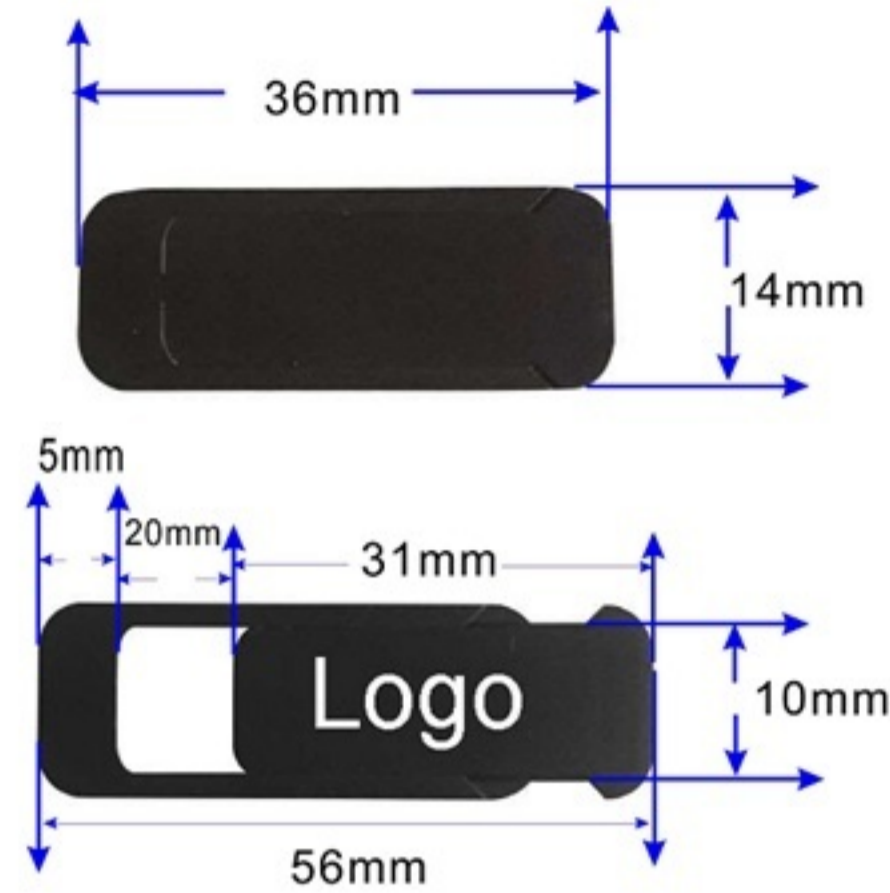

Cache Webcam

Protégez-vous contre l'enregistrement vidéo ou streaming illégale en couvrant le caméra de votre ordinateur lorsqu'elle n'est pas utilisée.

Cache Webcam # WCC9

Très similaire à notre WCC4, mais au lieu d'avoir un volet ouvrant / fermé, l'appareil est complètement plat et nivelé.

Caractéristique

- Taille: 36 x 14 mm fermé (1.42" x 0.55")
- Taille: 56 x 14 mm ouvert (1.81" x 0.55")
- Zone de marquage: 34 x 10 mm (1.34" x 0.39")
- Méthode de marquage: 1C, 2C ou pleine couleur sans marges
- Couleurs: noir ou blanc
- Papier emballage imprimé 4C 2 côtés inclus
- Quantité minimale avec logo: 250 mcx
- PAS D'INSTALLATION
- Temps de prodction: 15 jours ouvrables

Emballage personnalisé imprimé 4CP recto/verso inclus
Dimensions: 54 x 90 mm (2.13" x 3.54")