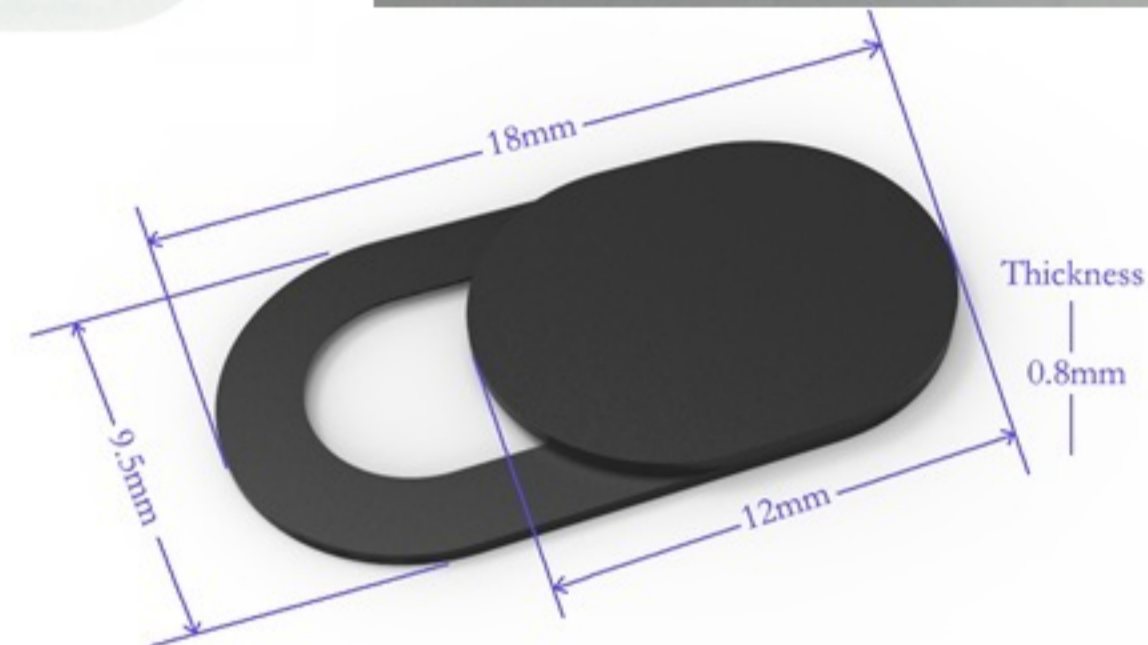

# Cache Webcam

Protégez-vous contre l'enregistrement vidéo ou streaming illégale en couvrant le caméra de votre ordinateur lorsqu'elle n'est pas utilisée.

Webcam Cover

## Cache Webcam # WCC10

Petite taille idéale pour les grands téléphones intelligents ou les ordinateurs portables. Plat et facile à monter sur n'importe quelle surface.

### Caractéristiques:

- Taille: 12 x 9.5 mm ouvert (0.47" x 0.37")
- Taille: 18 x 9.5 mm fermé (0.71" x 0.37")
- Zone de marquage: 11 x 9 mm (0.43" x 0.35")
- Méthode de marquage : 1C, 2C ou pleine couleur sans marges
- Couleurs: noir ou blanc
- Papier emballage imprimé 4C 2 côtés inclus
- Quantité minimale avec logo: 250 mcx
- Aucun frais de setup
- Temps de production: 12-13 jours ouvrables

Emballage personnalisé imprimé 4CP recto/verso inclus  
Dimensions: 54 x 90 mm (2.13" x 3.54")