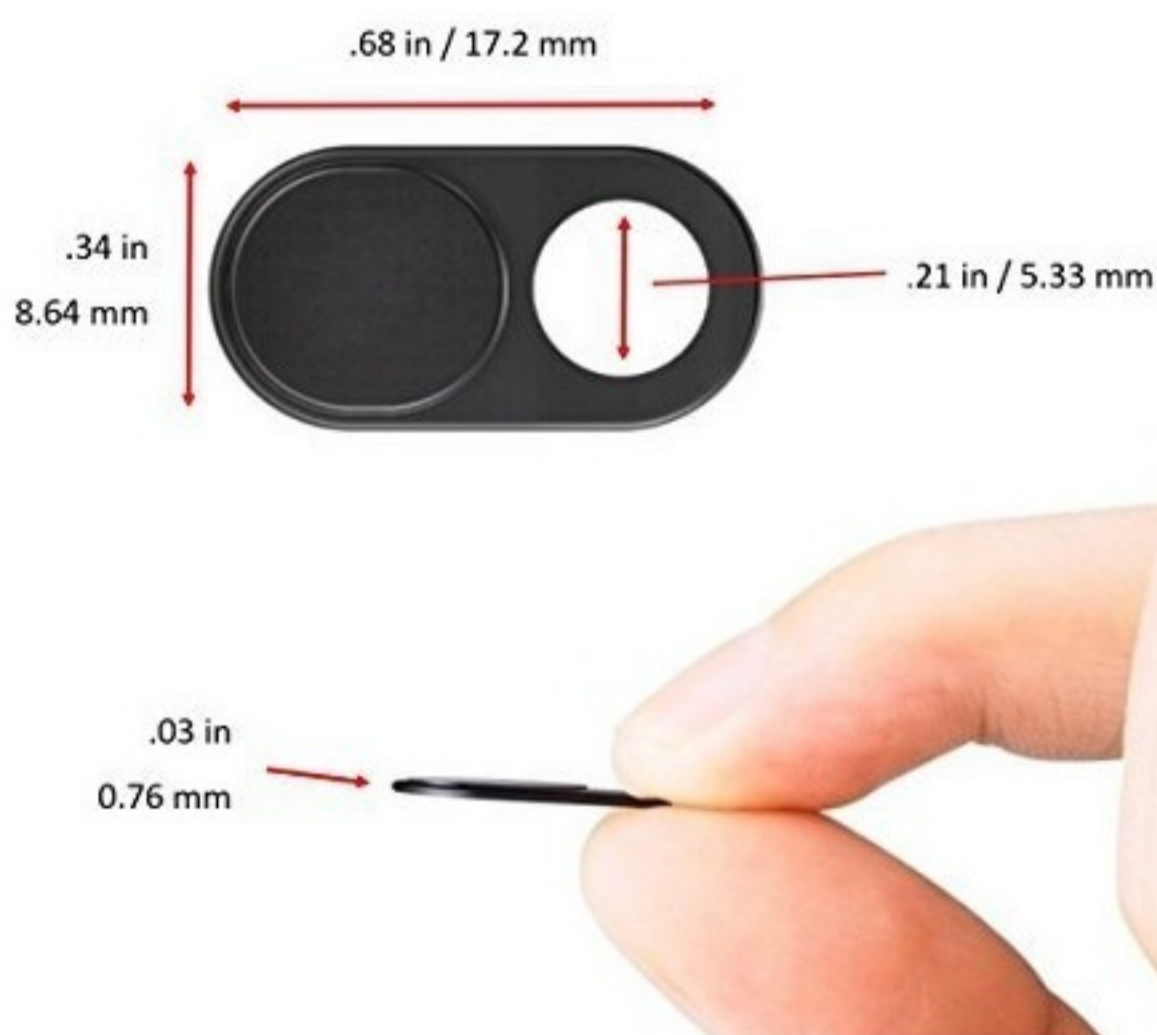

Cache Webcam

Protégez-vous contre l'enregistrement vidéo ou streaming illégale en couvrant le caméra de votre ordinateur lorsqu'elle n'est pas utilisée.

Webcam Cover

Cache Webcam en métal # WCC7

Ne laissez pas des hackers prendre le contrôle de votre ordinateur allumant votre webcam sans que vous vous en rendez compte violant votre intimité en toute impunité. Ce mini cache webcam en métal fonctionne avec votre portable, tablette ou téléphone cellulaire.

Caractéristiques :

- Dimensions : 17.5 x 9 x 0.7 mm (0.69" x 0.35" x 0.28")
- Zone de marquage : 9 x 8 mm (0.35" x 0.314")
- Méthode de marquage : Gravure seulement
- Disponible en: noir, argent, rose
- Emballage personnalisé 4CP 2 côtés inclus
- Insert de papier de 55 x 90 mm (2.17" x 3.57") dans un sac poly
- Emb. commercial générique ou custom disponible \$
- Commande minimale avec logo: 300 mcx
- Délai de production: 15 jours ouvrables

Choix d'emballage selon votre objectif et budget

Emballage custom (inclus)

54 x 90 mm (2.12" x 3.54")

Emb.commercial générique \$

90 x 140 mm (3.54" x 5.51")

Emb. commercial custom \$

90 x 140 mm (3.54" x 5.51")