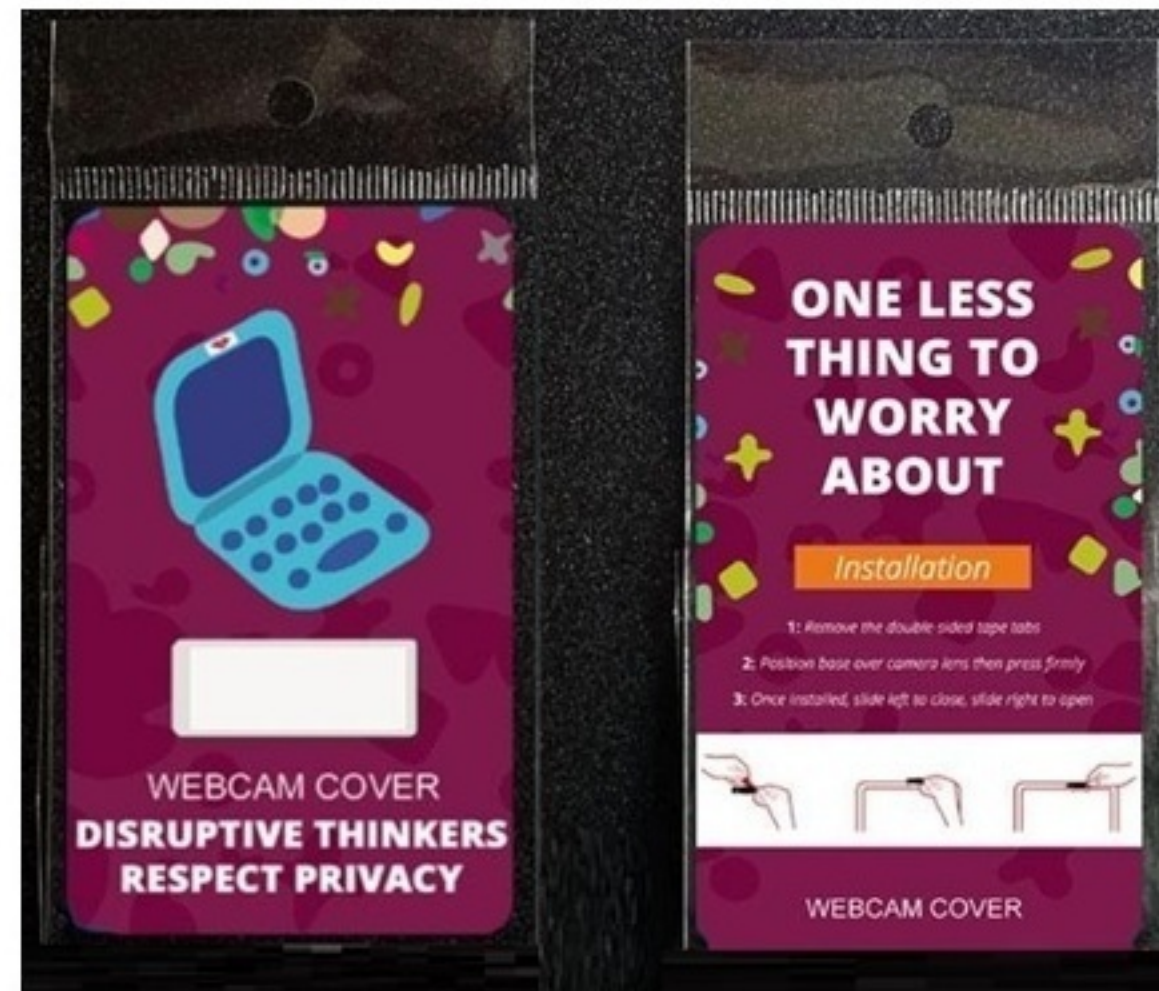

Aucun frais de montage ou production !