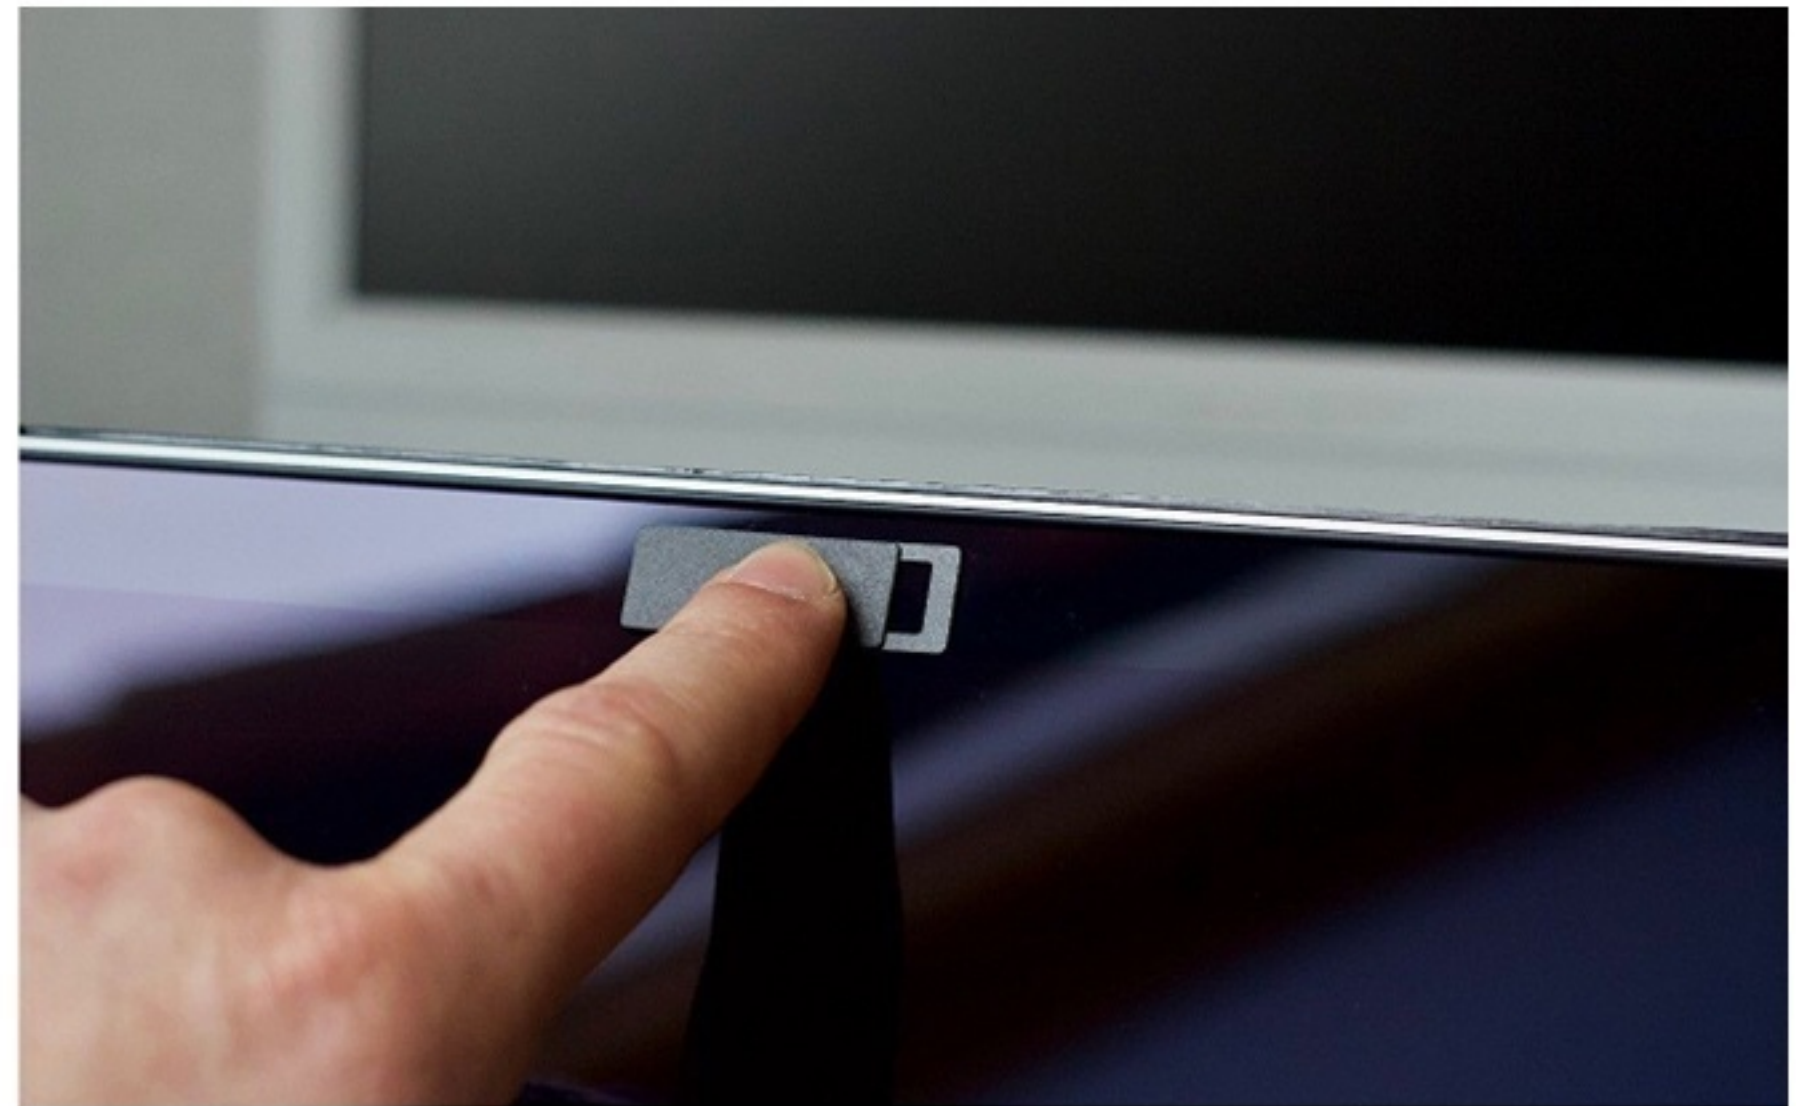

Cache Webcam

Protégez-vous contre l'enregistrement vidéo ou streaming illégal en couvrant le caméra de votre ordinateur lorsqu'elle n'est pas utilisée.

Cache Webcam # WCC3

Cache webcam super mince, élégante et facile à utiliser. Très pratique, discrète et avec une grande zone d'impression. Coupe slim qui vous permet de fermer complètement votre portable.

Caractéristiques :

- Dimensions : 32 x 12 x 0.8 (fermé) 1.26" x 0.47" x 0.031"
- Dimensions : 46.5 x 12 x 0.8 (ouvert) 1.83" x 0.47" x 0.031"
- Zone de marquage : 24 x 8 mm (0.94" x 0.31")
- Méthode de marquage: Tamphographie
- Impression 1-2 couleurs, 4CP
- Couleur du produit: noir
- Emballage custom 4CP recto/verso inclus: papier de 58 x 89 mm (2.28" x 3.50") dans un sac
- Aucun frais de setup ou emballage custom
- Quantité minimale avec logo: 100 mcx
- Délai de production: 15 jours ouvrables