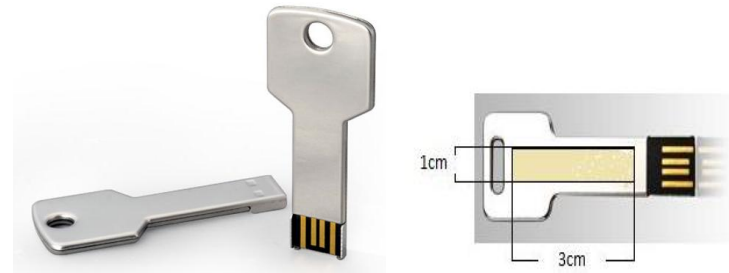

CL505

Clé USB rétractable offerte en noir.

Zone logo: 55mm x 13mm
Garantie: 5 ans
Inclus: gravure ou 1-2 couleurs
Emballage de base inclus
Fichiers: 500Mo inclus
Délai: 8-10 jours ouvrables
Capacité: 512Mo-32Go
Qté Min: 25 mcx

CL009

Clé USB Bracelet en silicone offerte en plusieurs couleurs: bleu, noir, blanc, jaune, rouge, bleu foncé, vert clair, vert foncé, rose, mauve, etc.

Zone logo: 130mm x 11mm
Garantie: 5 ans
Inclus: gravure ou 1-2 couleurs
Inclus: sac en plastique
Fichiers: 500Mo inclus
Délai: 8-10 jours ouvrables
Capacité: 512Mo-16Go
Qté Min: 50 mcx