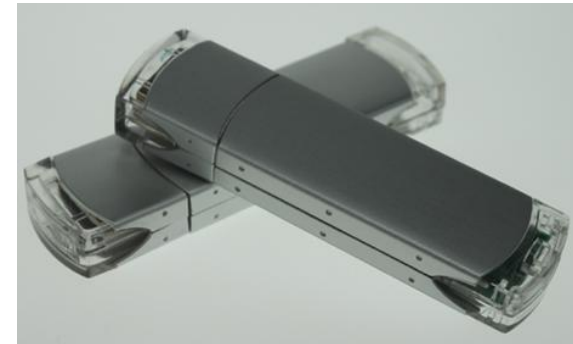

M1044

Clé USB en métal avec des accents en plastique offrant une grande surface d'impression ou gravure.

Zone logo: 38 mm x 11 mm
Garantie: 5 ans
Inclus: 2 couleurs
Emballage de base inclus
Fichiers: 500Mo inclus
Délai: 10 jours ouvrables
Capacité: 64Mo-32Go
Qté Min: 50 mcx

M1047

Distinguée et svelte cette clé USB en acier inoxydable est le cadeau corporatif inoubliable.

Zone logo: 37 mm x 7 mm
Garantie: 5 ans
Inclus: 2 couleurs ou 1 gravure
Emballage de base inclus
Fichiers: 500Mo inclus
Délai: 10 jours ouvrables
Capacité: 1Go-16Go
Qté Min: 50 mcx

M1050

Clé USB en plastique caractérisée par une forme ovale avec anneau porte-clés.

Zone logo: 16 mm x 12mm
Garantie: 5 ans
Inclus: 2 couleurs
Emballage de base inclus
Fichiers: 500Mo inclus.
Délai: 10 jours ouvrables
Capacité: 64Mo-16Go
Qté Min: 50 mcx

M1056

Clé ovale rotative en plastique. Large surface d'impression.

Zone logo: 42.5 mm x 20mm
Garantie: 5 ans
Inclus: 2 couleurs
Emballage de base inclus
Fichiers: 500Mo inclus.
Délai: 10 jours ouvrables
Capacité: 64Mo-16Go
Qté Min: 50 mcx