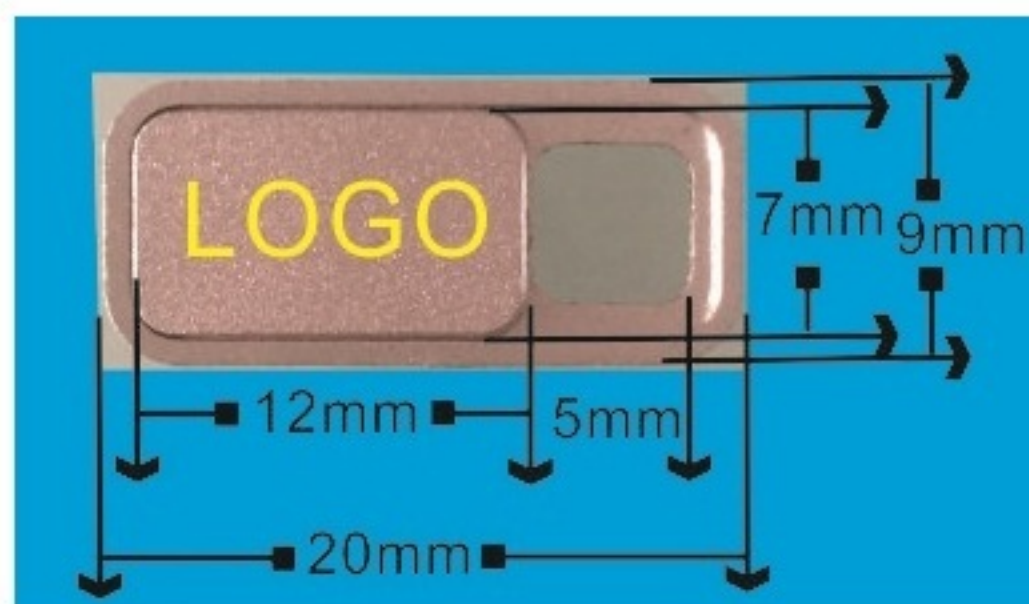

Cache Webcam

Protégez-vous contre l'enregistrement vidéo ou streaming illégale en couvrant le caméra de votre ordinateur lorsqu'elle n'est pas utilisée.

Cache webcam # WCC11

Élégante et discrète, cette webcam en métal convient aux ordinateurs portables et tablettes. Très mince et avec des bords lisses. Excellent prix!

Caractéristiques :

- Dim.: 20 x 9 x 1 mm fermé (0.79" x 0.354" x 0.04")
- Dim.: 20 x 9 x 1 mm ouvert (0.79" x 0.354" x 0.04")
- Zone logo: 12 x 7 mm (0.47" x 0.28")
- Méthode de marquage: 1c ou gravure laser
- Disponible en argent ou noir
- Emballage personnalisé inclus
- Dimensions emballage: 54 x 90 mm (2.13" x 3.54")
- Commande minimale avec logo: 100 mcx
- ACUN SETUP
- Délai de production: 12 jours ouvrables

Emballage personnalisé inclus

54 x 90 mm (2.13" x 3.54")

Étui en plastique \$